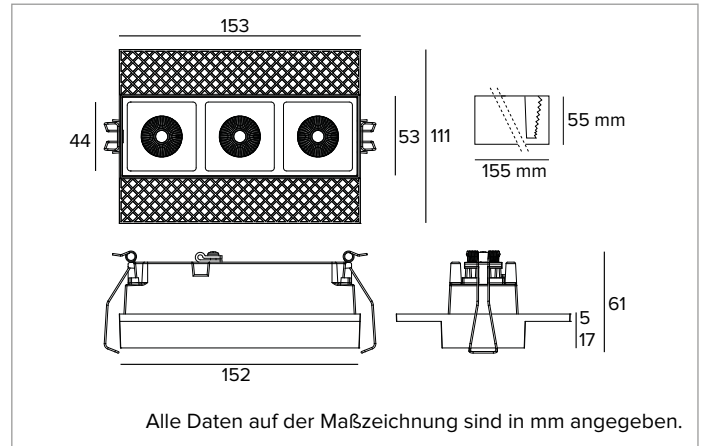

LICHTQUELLE

Hocheffiziente COB-LED Ra90.

Die Energieeffizienzklasse des Produkts: F

Nennleistung: 18W

Nenn-Lichtstrom: 2535lm

Farbwiedergabeindex: 90

Rf: 90

Rg: 98

Ähnliche Farbtemperatur: 4000K

SDCM: 2

Lebensdauer (L80/B10): >50000h tq +25°C

BELEUCHUNGSTECHNISCHE MERKMALE

Optik SP. Reflektor aus eloxiertem Aluminium und Rahmen aus schwarzem Polycarbonat. Die Leuchte eignet sich für die Installation in Arbeitsumgebungen UGR<17 (EN12464-1).

Optik: REFLEKTOR

Abstrahlwinkel: SP

Optische Effizienz: 78%

Leuchten-Lichtstrom: 1981lm

Lichtausbeute: 98lm/W

Fotobiologische Sicherheit: Risikogruppe 1 (RG 1 = geringes Risiko)

MECHANISCHE MERKMALE

Gehäuse aus schwarz eloxiertem Druckguss-Aluminium. Version Large 3X.

Abmessungen: AxB=153x53mm

Gewicht: 0,6Kg

Version: 3X

Schutzart: IP20

ELEKTRISCHE MERKMALE

Einschließlich elektronischem ON-OFF Treiber. Leuchten gemäß EN 60598-2-22 für die Stromversorgung über ein zentrales Notstromsystem CPSS (Central Power Supply System); Bereiche mit hohem Risiko ausgeschlossen. Die voreingestellte Leistungsaufnahme und der voreingestellte Lichtstrom betragen 100% an AC und 100% an DC.

Leistungsaufnahme der Leuchte: 20W

Betriebsgerät: 220-240Vac 50/60Hz

Schutzklasse: SCHUTZKLASSE 2

Treiberart / Steuerung: ON-OFF

einschließlich Treiber: JA

Klasse F: JA

SAFE FLICKER: PstLM=<1 und SVM=<0,4 (IEC TR 61547-1 und IEC TR 63158), um ein angenehmeres und sicheres Licht zu garantieren

Umgebungstemperaturen: 0°C / +25°C

INSTALLATION

System für die Trimless-Installation an Gipskartonplatten mit einer Dicke von 13, 15 und 17mm.

HINWEISE

Die 110-277Vac Version ist auf Anfrage erhältlich.

GARANTIE

5 Jahre.

HINWEISE

Leuchte für die Entsorgung/Recycling am Ende der Lebensdauer konzipiert. Austauschbare (nur LED) Lichtquelle durch einen Fachmann. Austauschbare Vorschaltgeräte durch einen Fachmann.

Aus Gründen der technologischen Entwicklung der elektronischen Bauteile unterliegen die aufgeführten Daten eventuellen Aktualisierungen. Daher muss bei der Bestellung eine Bestätigung angefordert werden. Der Lichtstrom und die elektrische Leistung weisen einen Toleranzbereich von +/-10% im Vergleich zum angezeigten Wert auf. Tq bei +25 °C auf (CIE 121).

Technische Änderungen vorbehalten.

Targetti Sankey S.r.l.
Via Pratese, 164
50145 Firenze - Italy
Tel: +39 055 37911
targetti.com
targetti@targetti.com

CCIAA Firenze
Share Capital:
€ 500.000,00
VAT N. (IT):
01537660480
R.E.A: FI-275656

TARGETTI